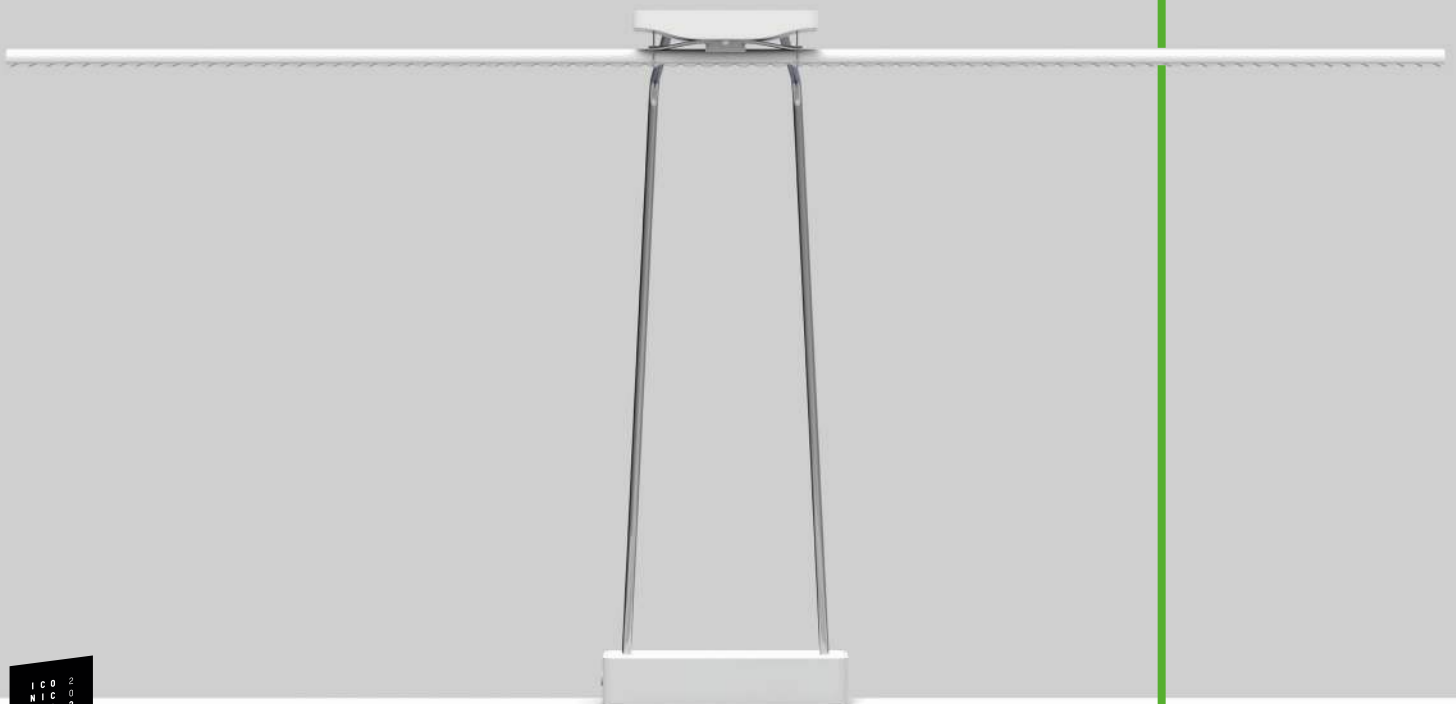

# Lumami® DESK clamp

eine Schreibtischleuchte mit den  
Eigenschaften einer Pendelleuchte

*a desk lamp with the qualities of  
a pendant luminaire*