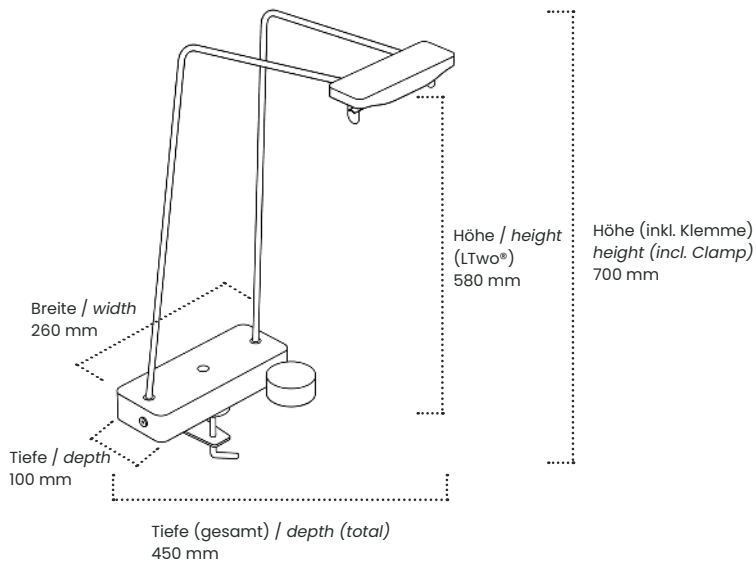

abmessungen / dimensions

Lumami® DESK Klemmversion / clamp version