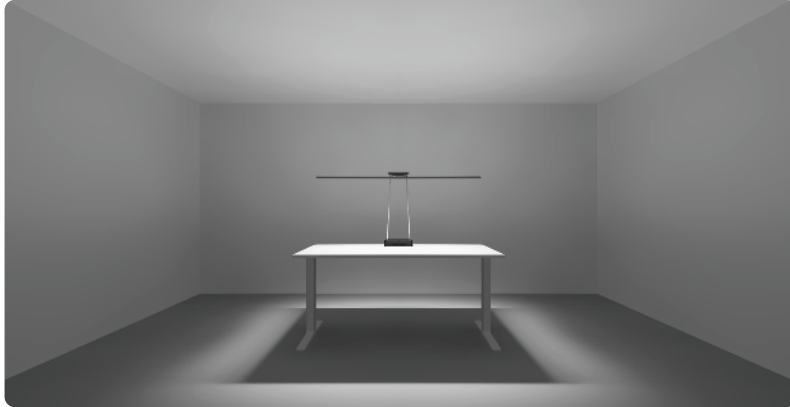

lichtverteilung / light distribution

batwing
wide

c0/c180
c90/c270