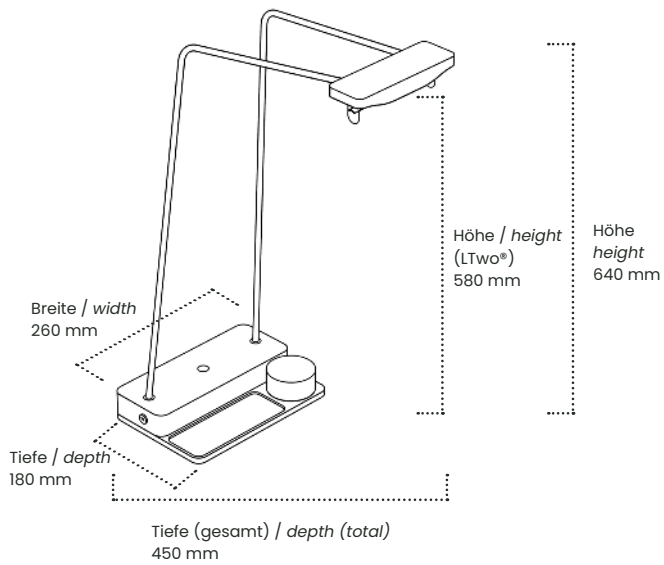

abmessungen / dimensions

Lumami® DESK freistehend / Stand alone