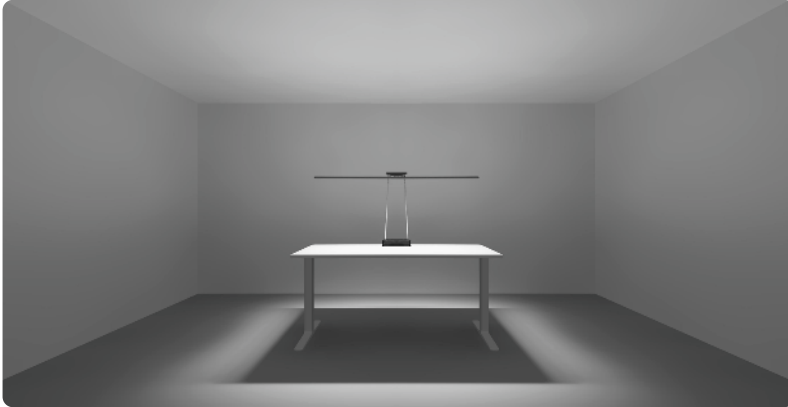

lichtverteilung / light distribution

batwing
wide

c0/c180
c90/c270