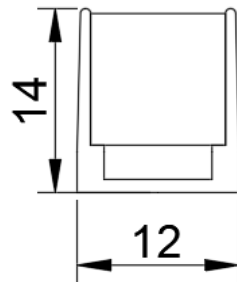

TVQ

Bend Orientation