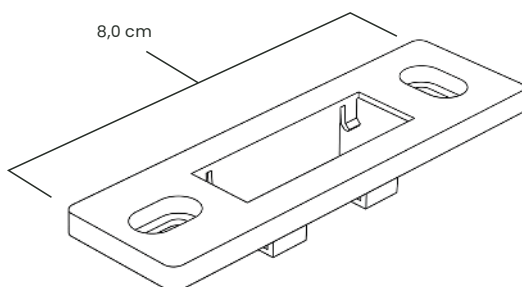

einfache Montage
easy installation

schrauben
screw

weiß
white

schwarz
black

produktbeschreibung

Zur vorderseitigen Montage

Kompatibel mit allen LTwo® magnetischen Lampenfassungen (CV und CC). Mittels der eckigen Montagehalterung kann die LTwo® magnetische Lampenfassung einfach und vorderseitig auf und in nahezu allen Oberflächen montiert werden. Dieses Montagezubehör kommt überall dort zum Einsatz, wo eine rückseitige Montage nicht möglich ist. Die Befestigung des Halters erfolgt durch vorderseitige Verschraubung. Zur einfachen Installation von LTwo®.

Die rechteckige Montagehalterung eignet sich ebenfalls zum bündigen Einbau in nahezu alle Materialien, wie zum Beispiel Holz, etc. Daher ideal für den Einsatz im Möbelbau.

Montagezubehör kompatibel mit:

- 90° Winkel-Adapter zur Ausrichtung von LTwo® im Winkel von 90°
- 30° Winkel-Adapter (Museumswinkel) zur Ausrichtung von LTwo® im Winkel von 30°

product description

For front mounting

Compatible with all LTwo® magnetic luminaire holder (CV and CC). By means of the rectangular mounting bracket, the magnetic luminaire holder can be easily mounted on and in almost all surfaces from the front. This mounting accessory is used whenever rear mounting is not possible. The holder is attached by screwing it to the front. For easy installation of LTwo®.

L x B x H / L x W x H:
8,0 cm x 2,5 cm x 0,4 cm

Material / Material

ASA Kunststoff / ASA plastics

Farbe / Color

Weiß, Schwarz / White, Black