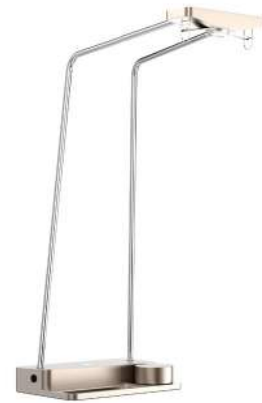

Material / material
Aluminium / aluminum

Farbe / color
Champagne-Bronze / champagne-bronze

Die Farben der Produktabbildungen können möglicherweise von den Originalfarben abweichen! / The colors of the product illustrations may possibly differ from the original colors!

Lumami® DESK verwendet als Leuchtmittel APL LTwo® in den Längen:
842 mm oder 1402 mm und in 3000K oder 4000K.
*Lumami® DESK uses APL LTwo® as light source in lengths of:
842 mm or 1402 mm and in 3000K or 4000K.*

Datenblatt LTwo® für
Lumami® DESK
*Data sheet LTwo® for
Lumami® DESK*

Hinweis:
Lieferung erfolgt ohne Leuchtmittel LTwo®.
LTwo® light source not included in the delivery.