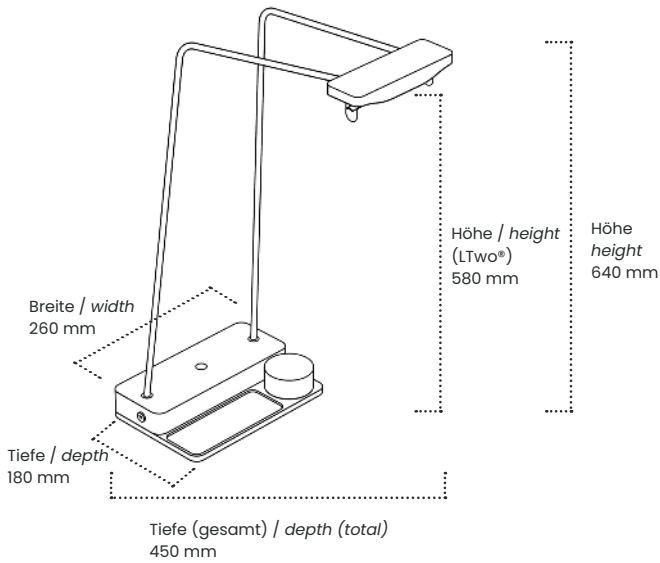

abmessungen / dimensions

Lumami® DESK freistehend / Stand alone