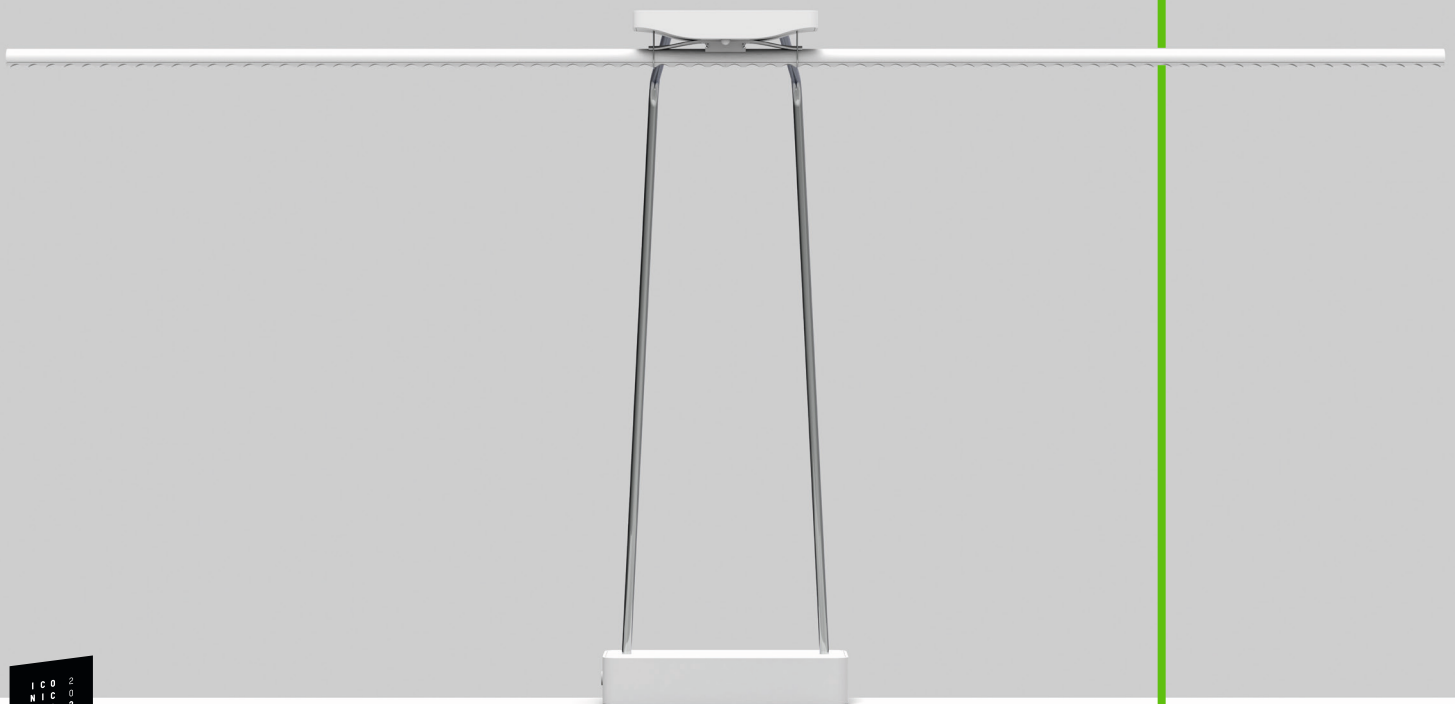

Lumami® DESK clamp

eine Schreibtischleuchte mit den
Eigenschaften einer Pendelleuchte

*a desk lamp with the qualities of
a pendant luminaire*

produktbeschreibung

Mit Lumami® DESK bietet APL das ideale Licht für Ihren Arbeits-
platz und erfüllt somit die DIN EN 12464-1 Richtlinie für die
Beleuchtung von Arbeitsplätzen:

- *Lighting intensity >750 lux*
- *Glare limitation through UGR <16*
- *Uniformity through Batwing optics specially developed for Lumami® DESK*

lichtverteilung / light distribution

Lumami® DESK schwarz / black