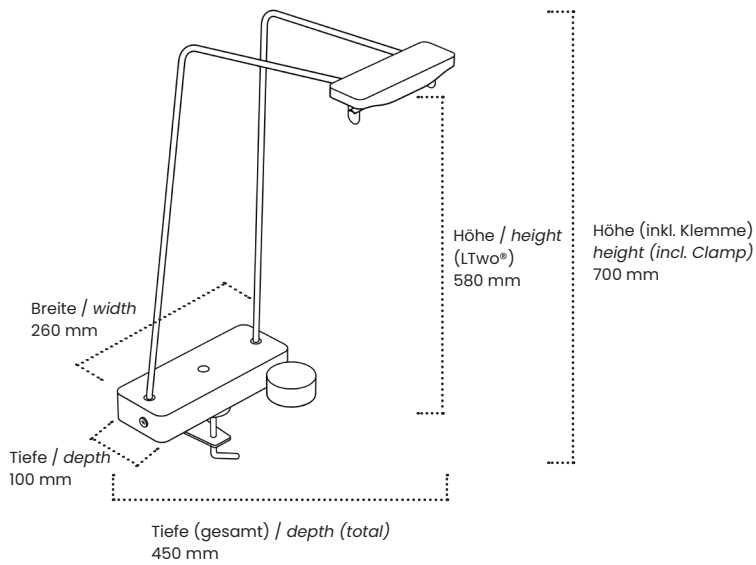

abmessungen / dimensions

Lumami® DESK Klemmversion / clamp version