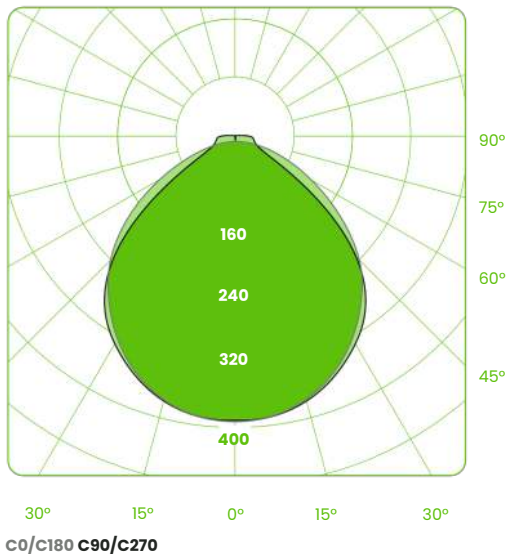

LTwo® – diffuse constant voltage 48V – 20 W/m

White Black

CRI / CCT	Kelvin	140 mm 2,9 W	280 mm 5,9 W	560 mm 11,7 W	840 mm 17,6 W	1120 mm 23,4 W	1400 mm 29,3 W	Lumen/Watt
927	2700K	365	730	1460	2190	2920	3650	124,8
		322	644	1287	1931	2575	3219	110,0
930	3000K	378	756	1511	2267	3023	3778	129,2
		333	666	1333	1999	2665	3331	113,9
935	3500K	391	781	1562	2344	3125	3906	133,5
		344	689	1378	2066	2755	3444	117,7
940	4000K	403	807	1614	2420	3227	4034	137,9
		356	711	1423	2134	2845	3557	121,6
950	5000K	409	818	1637	2455	3274	4092	139,9
		361	722	1443	2165	2886	3608	123,4

light distribution

LTwo® black – diffuse, 560mm

Mounting Method to be discussed upon order.
Custom solutions available.
Contact sales@architecturalfx.co.uk for further information.